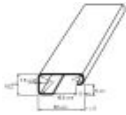

RS PRO DIN-рейка

Код товара RS 467-365

RS Pro	-	G	1м	-	32мм	15мм	Без шлица	Сталь