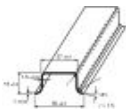

RS Pro	-	Глубокое корытообразное сечение	1м	-	35мм	15мм	Без шлица	Сталь
--------	---	---------------------------------	----	---	------	------	-----------	-------

**RS PRO, Unslotted Din Rail, 2m x 35mm x 15mm**