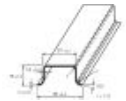

RS PRO, Unslotted Din Rail, 1m x 35mm x 15mm

Код товара RS 467-412

RS Pro	-	Глубокое корытообразное сечение	1м	-	35мм	15мм	Без шлица	Сталь